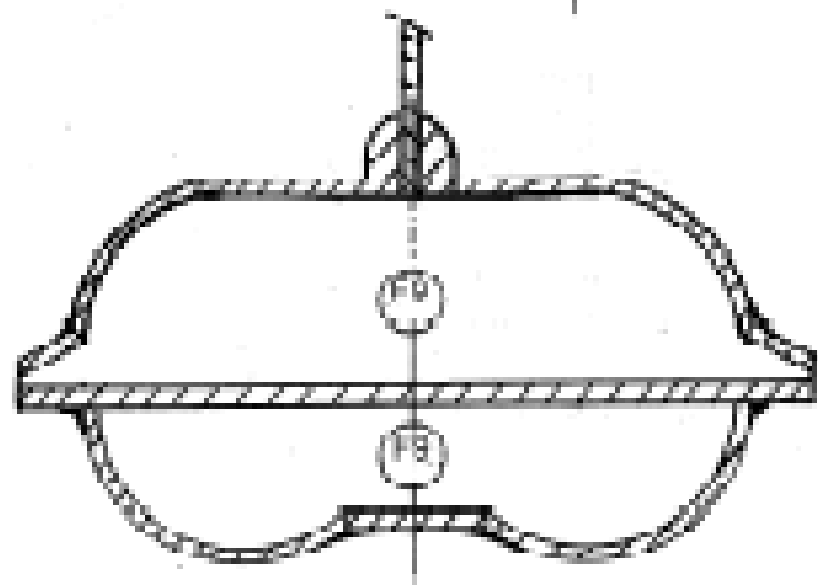

Refueling probe 1mm plywood

Blue foam radome

3 mm dalam riba