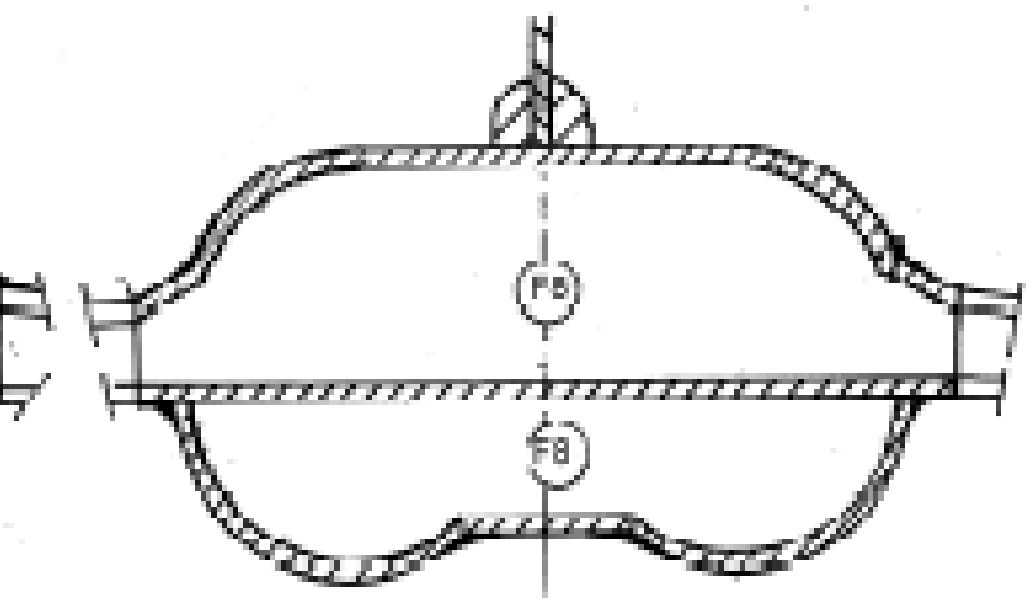

Refueling probe 1mm plywood

Blue foam radome

3 mm dalam riba